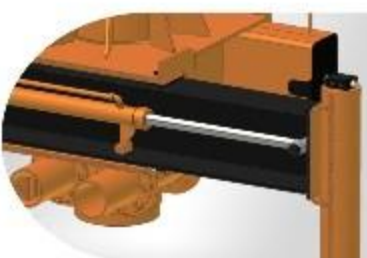

Assento para Operadores

Acelerador Eletrônico

Plataforma de Operação

Cestos de Inspeção

Preparação Hidráulica

Saca Postes

**Guincho de Cabo
1,5t (2,8t e 4,0t)
3,0t (5,8t e 8,0t)**

Patolamento Traseiro com Dimensões Diferenciadas

Base Estacionária para Embarcações e Conexões em Aço Inox

Malhal para Postes

Cor Personalizada

Porta-pallet

Extensivos Hidráulicos Para Patolas

Lança Suplementar