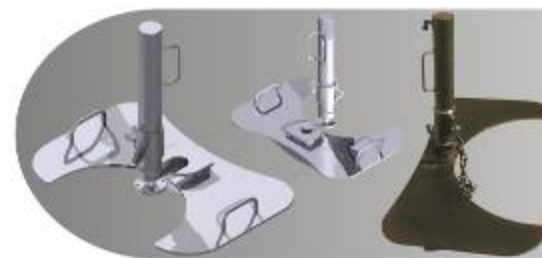

Assento para Operadores

Acelerador Eletrônico

Plataforma de Operação

Cestos de Inspeção

Preparação Hidráulica

Saca Postes

**Guincho de Cabo
1,5t (2,8t e 4,0t)
3,0t (5,8t e 8,0t)**

Patolamento Traseiro com Dimensões Diferenciadas

Base Estacionária para Embarcações e Conexões em Aço Inox

Malhal para Postes

Cor Personalizada

Porta-pallet

Extensivos Hidráulicos Para Patolas

Lança Suplementar